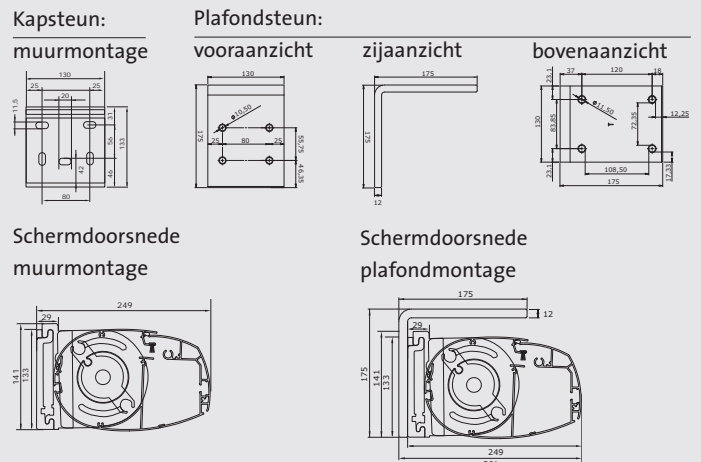

Maatvoering

Uw Verano® dealer: