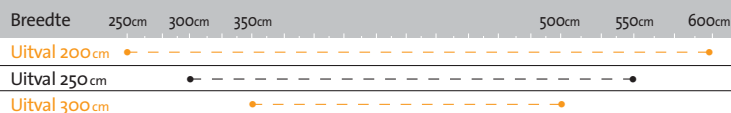

Semi cassette scherm: Bij gesloten stand is de doekrol alleen aan de onderzijde zichtbaar.

Framekleuren Standaard

Technisch zilver

RAL 9001 ivoor

Variëteit in doeken

De keuze van het doek is erg bepalend voor de sfeer en uitstraling van een zonnescherf. Vraag naar de Urban Colors leaflet voor een compleet overzicht!