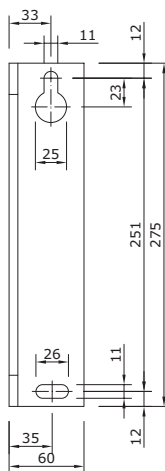

Maatvoering

Kapsteen