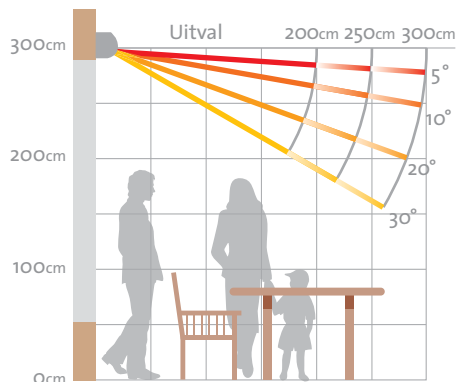

Stabiele techniek

De Porto® is in schuine traploos in te stellen van 5° tot 30° (zie schema rechts). De uitval is 200, 250 of 300 cm. De voorlijst is perfect af te stellen waardoor de optimale sluiting van uw scherm wordt gegarandeerd.

Hoogwaardig materiaal

- Profielen zijn van geëxtrudeerd aluminium.
- Alle bouten en moeren zijn van roestvast staal.

Fabrieksgarantie

Verano® geeft maar liefst 5 jaar garantie op haar producten, mits alle instructies die betrekking hebben op vakkundige montage, goed gebruik en onderhoud worden opgevolgd. De garantie op het elektrisch gedeelte is eveneens geldig voor 5 jaar.

Optimale bediening

De Porto® is standaard uitgevoerd met een soepel lopend mechanisme middels draaistang, maar is ook elektrische mogelijk. Als extra optie kunt u uw zonnescherf voorzien van een tijd klok, zon- of windautomaat. Dan gaat uw Porto® volledig automatisch open of dicht, op momenten die u zelf of de weeromstandigheden bepalen.

Semi cassette scherm: Bij gesloten stand is de doekrol alleen aan de onderzijde zichtbaar.

Framekleuren   Standaard

Technisch zilver

RAL 9001 ivoor