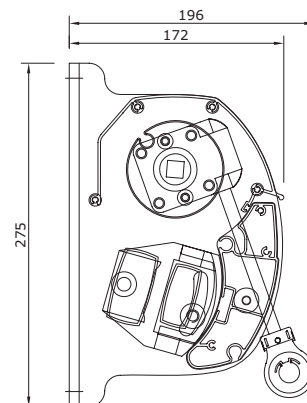

CE-Markering

Met de CE-markering tonen we aan dat het product aan de meest recente Europese (veiligheids)normen voldoen!

Maatvoering

Kapsteen

Scherfdoorsnede

Uw Verano® dealer: