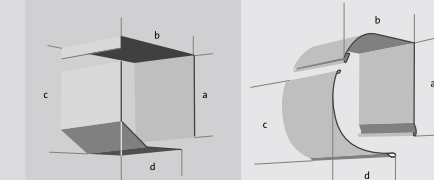

handbedieningen:
- standaard bandopwinder
- windwerk
- draaistang buiten
- draaistang binnen

draaibare aanslagstop

	Type omkasting afgeschuind				Type omkasting rond			
	RV-45-150	RV-45-165	RV-45-180	RV-45-205	RV HR-150	RV HR-165	RV HR-180	RV HR-205
Afmeting a (mm)	154	169	183	210	156	165	180	205
Afmeting b (mm)	150	165	180	205	143	163	178	203
Afmeting c (mm)	150	165	180	205	116	160	175	200
Afmeting d (mm)	114	125	147	171	120	142	161	188