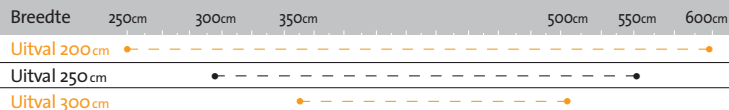

**Cassette scherm:** Bij gesloten stand is de doekrol compleet opgesloten in het systeem.

Basic

Standaard

Semi cassette

Cassette

**Framekleuren**      Standaard

Technisch zilver

RAL 9001 ivoor