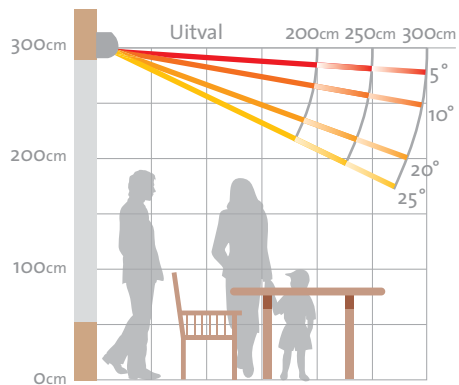

Stabiele techniek

De Salou® is in schuine traploos in te stellen van 5° tot 25° (zie schema rechts). De uitval is 200, 250, of 300 cm. De voorlijst is perfect af te stellen waardoor de optimale sluiting van uw scherm wordt gegarandeerd.

Hoogwaardig materiaal

- Profielen zijn van geëxtrudeerd aluminium.
- Alle bouten en moeren zijn van roestvast staal.