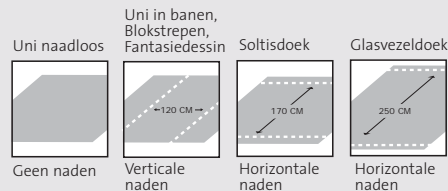

#### Screendoek: Vitro Colors®

Ook is er voor uitvalscheren de mogelijkheid om screendoek te gebruiken.

Meer dan 100 verschillende doek keuzes.

Boven- en onderzoom kan 3m<sup>1</sup> uit 1 stuk afgewerkt worden. Dit resulteert in minder plooiing in het doek.