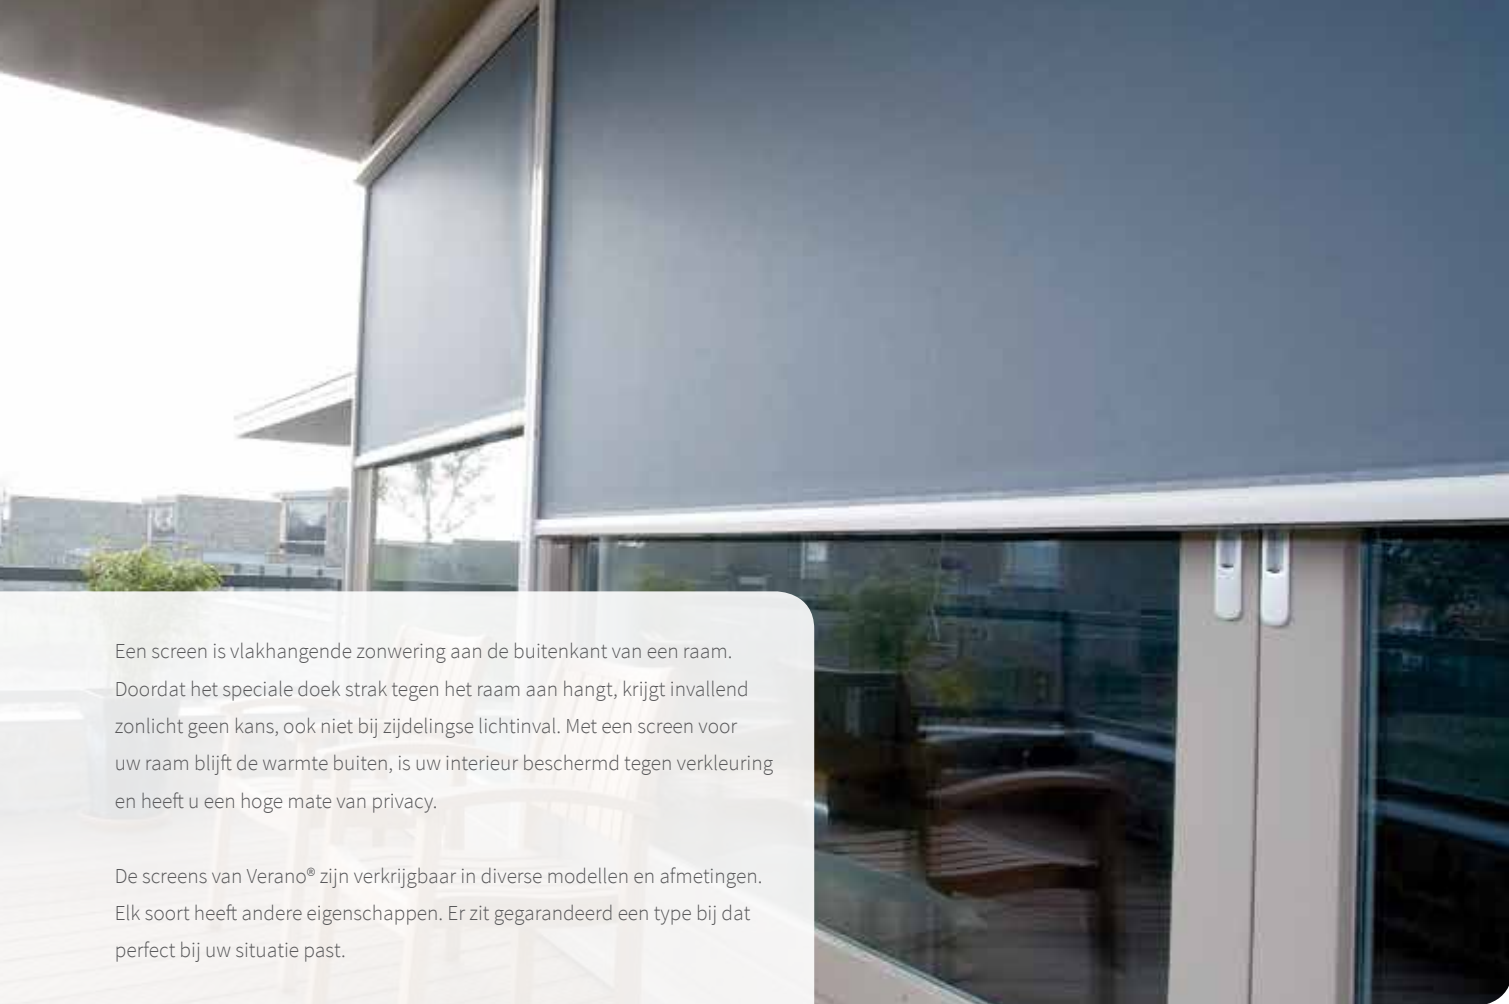

Een screen is vlakhangende zonwering aan de buitenkant van een raam. Doordat het speciale doek strak tegen het raam aan hangt, krijgt invallend zonlicht geen kans, ook niet bij zijdelingse lichtinval. Met een screen voor uw raam blijft de warmte buiten, is uw interieur beschermd tegen verkleuring en heeft u een hoge mate van privacy.