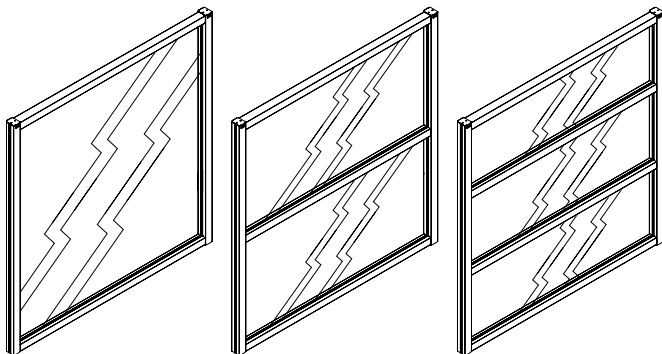

## Typen schuttingen

De schuttingen van Verano® zijn van aluminium. Hierdoor staan ze garant voor een lange levensduur, extra stevigheid en weinig onderhoud. Verano® heeft twee varianten: het instapmodel V720-Tarifa en de luxe V750-Martinique. Beide schuttingen bieden u privacy, rust en een tuinafscheiding om jarenlang plezier van te hebben.

U kunt het Biarritz windscherm helemaal naar eigen wens samenstellen. Denk aan: de afmeting, de kleur van het aluminium, het soort glas, de wijze van monteren en het aantal vlakken waaruit het windscherm is opgebouwd. De Biarritz kan tot op de millimeter nauwkeurig voor u op maat worden gemaakt tot een maximum van 3 m breed x 2,5 m hoog. U kunt ook kiezen voor een zeer gunstig geprijsde standaard maat van 2 m breed x 1,5 m hoog. Het is mogelijk meerdere windschermen aan elkaar te koppelen, waardoor de afscheiding zo breed kan worden als gewenst.