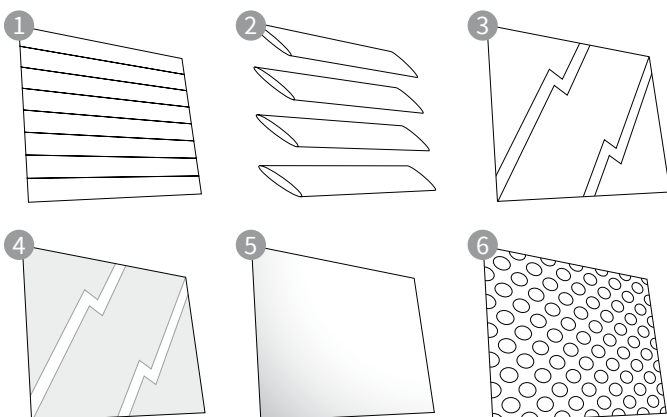

Standaard:

- Aluminium planken in antraciet structuurlak met een dekbreedte van 150 mm (standaard) (1)
- Aluminium planken in RAL-kleur met een dekbreedte van 150 mm (1)
- Kantelbare lamellen (2)
- Helder glas (3)
- Mat glas (4)
- Volkern plaat (5)
- Geperforeerde plaat (6)

De V750-Martinique schutting is verkrijgbaar in vier hoogtematen: 0,90 m, 1,80 m, 1,95 m of 2,10 m. De verdeling in de breedte is maatwerk.